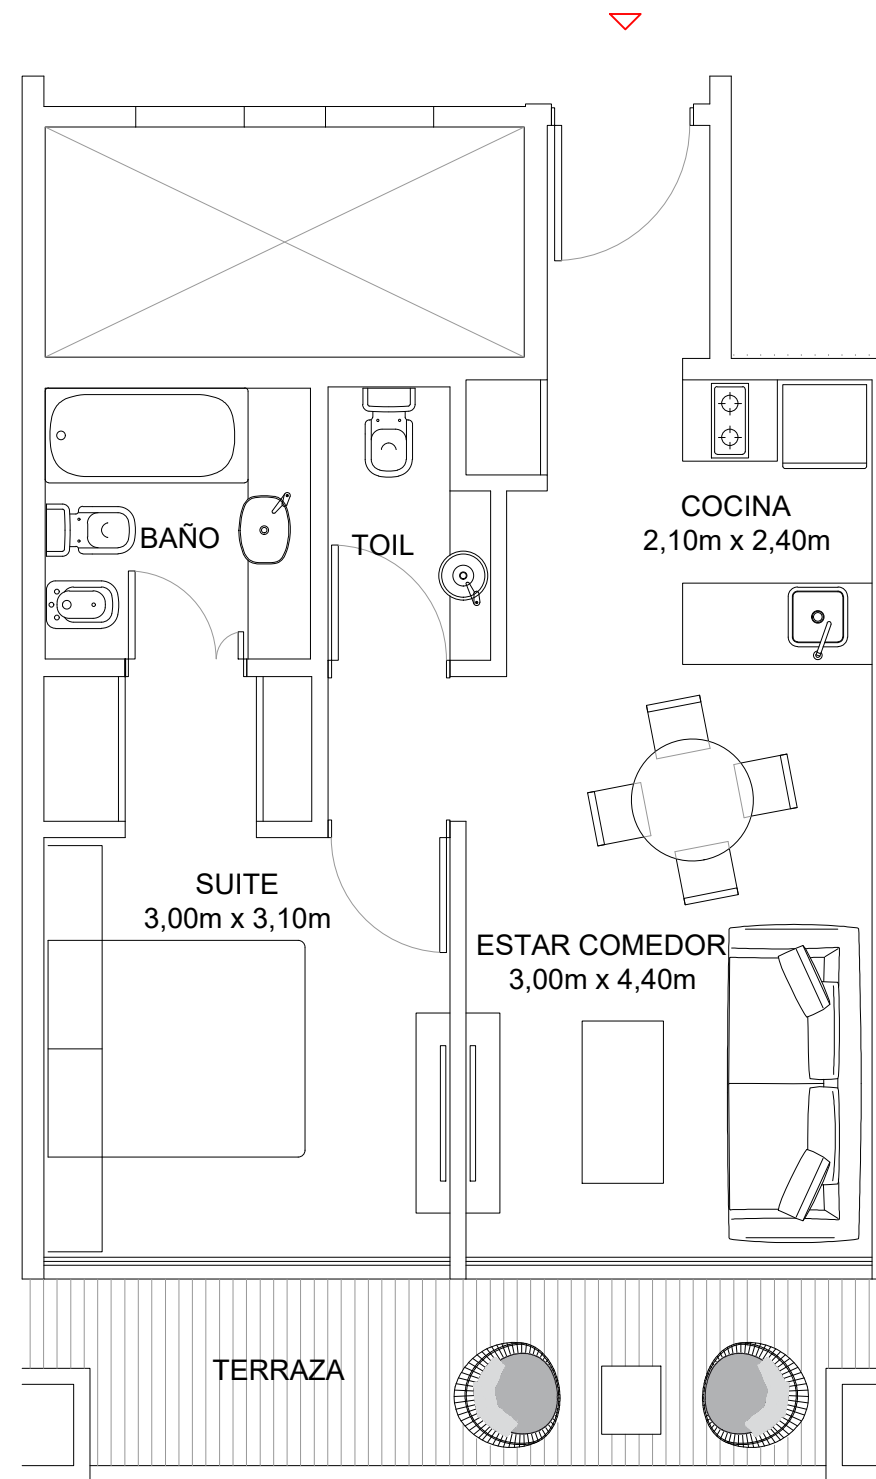

PLANOS

boschetto
VILLANUEVA

PISO 6° UNIDAD 02

1 dormitorio

Sup Total: 56.71 m²

- _ Sup Interior: 44.46 m²
- _ Sup Terraza: 9.55 m²
- _ Amenities: 2.70 m²

*las medidas son meramente orientativas e ilustrativas y pueden sufrir modificaciones