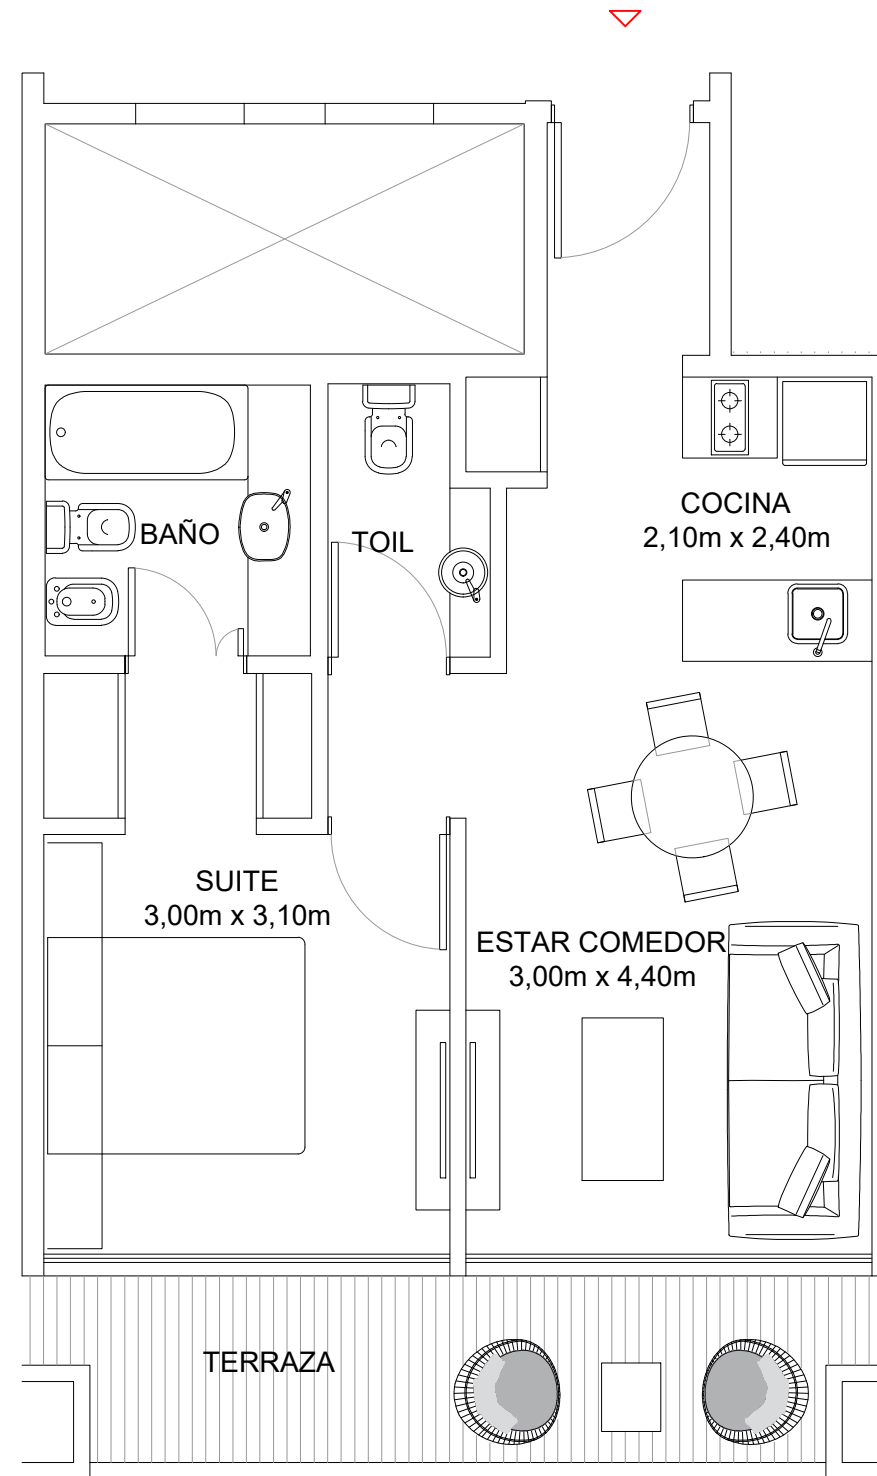

PLANOS

**boschetto**  
VILLANUEVA

# PISO 3° UNIDAD 02

1 dormitorio

Sup Total: 56.71 m<sup>2</sup>

- \_ Sup Interior: 44.46 m<sup>2</sup>
- \_ Sup Terraza: 9.55 m<sup>2</sup>
- \_ Amenities: 2.70 m<sup>2</sup>

\*las medidas son meramente orientativas e ilustrativas y pueden sufrir modificaciones