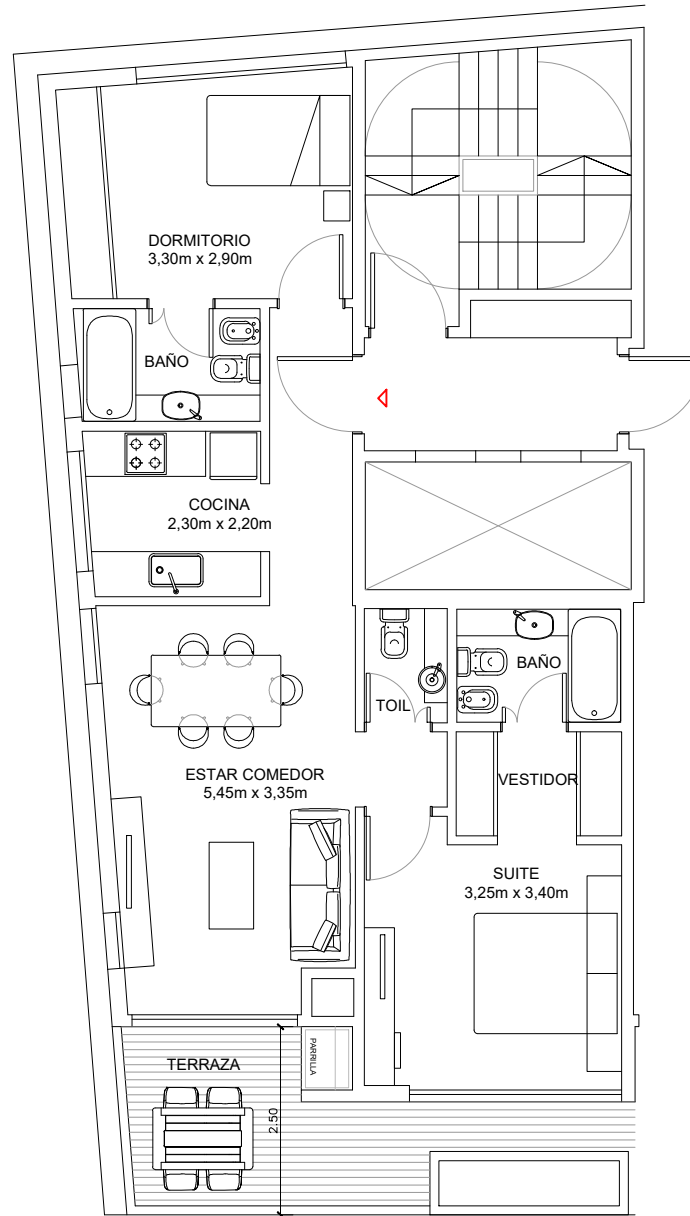

PLANOS

**boschetto**  
VILLANUEVA

# P I S O 14<sup>o</sup>

## UNIDAD 01

2 dormitorios

Sup Total: 89.26 m<sup>2</sup>

- \_ Sup Interior: 70.60 m<sup>2</sup>
- \_ Sup Terraza: 14.41 m<sup>2</sup>
- \_ Amenities: 4.25 m<sup>2</sup>

\*las medidas son meramente orientativas e ilustrativas y pueden sufrir modificaciones