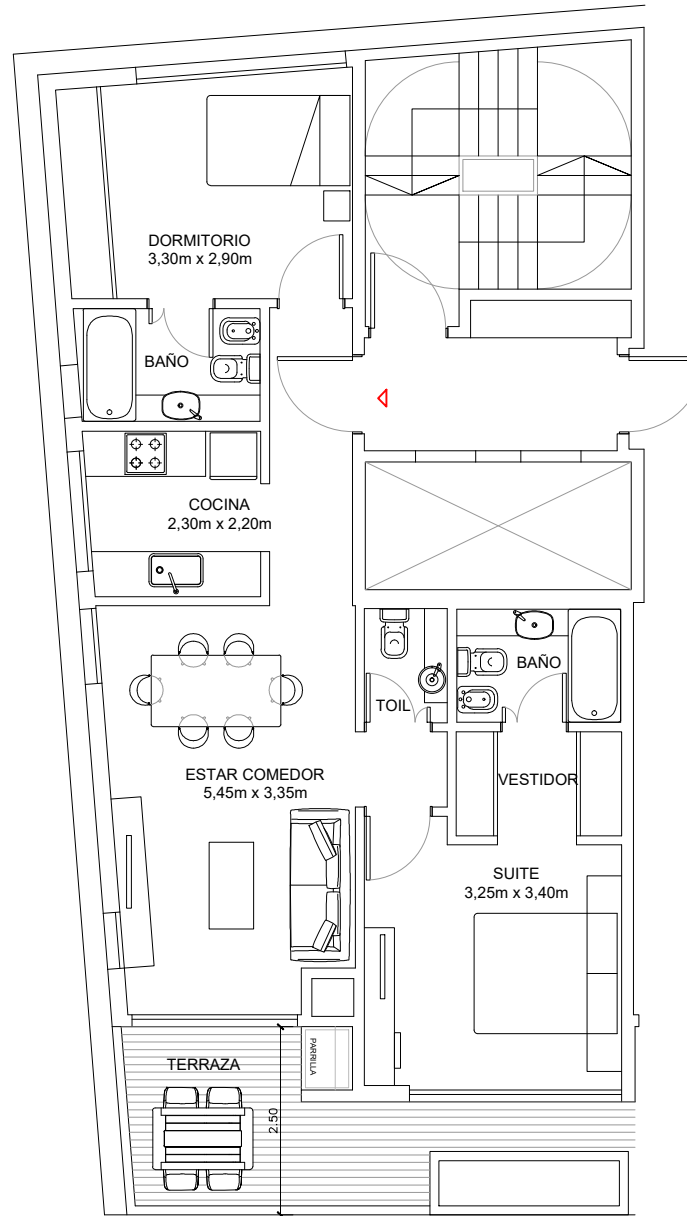

PLANOS

**boschetto**  
VILLANUEVA

# P I S O 12<sup>0</sup>

## UNIDAD 01

2 dormitorios

Sup Total: 89.26 m<sup>2</sup>

- \_ Sup Interior: 70.60 m<sup>2</sup>
- \_ Sup Terraza: 14.41 m<sup>2</sup>
- \_ Amenities: 4.25 m<sup>2</sup>

\*las medidas son meramente orientativas e ilustrativas y pueden sufrir modificaciones