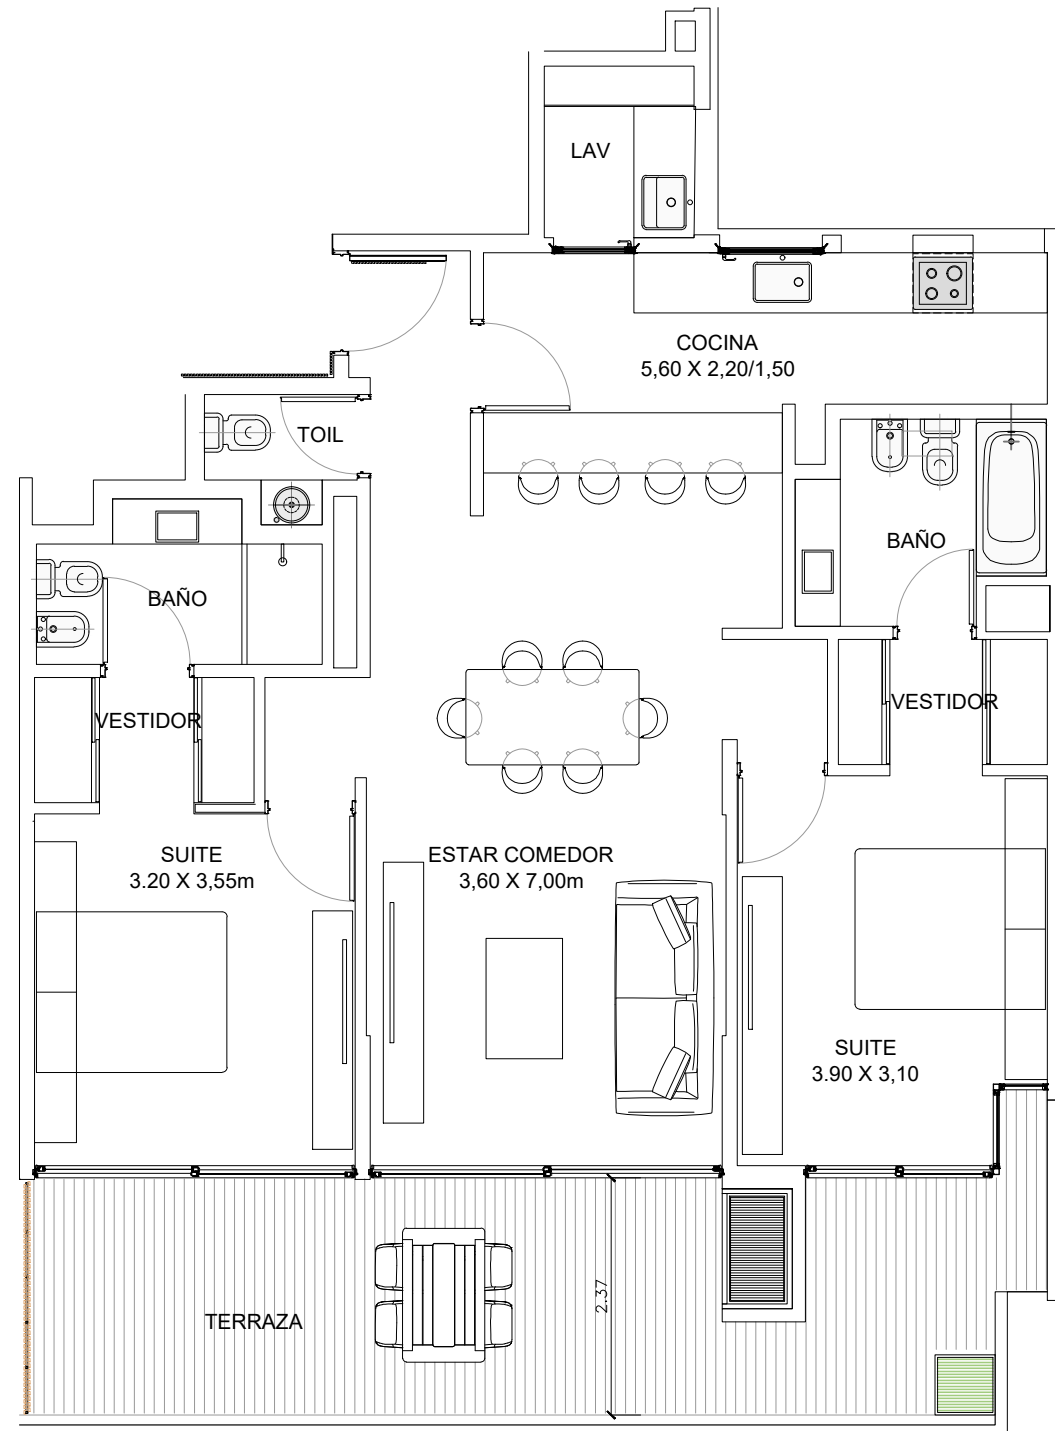

P I S O 7°
UNIDAD 01
2 dormitorios

Sup Total: 114,33 m2

_ Sup Interior: 87,82 m2
_ Sup Terraza: 26,51 m2

*las medidas son meramente orientativas e ilustrativas y pueden sufrir modificaciones